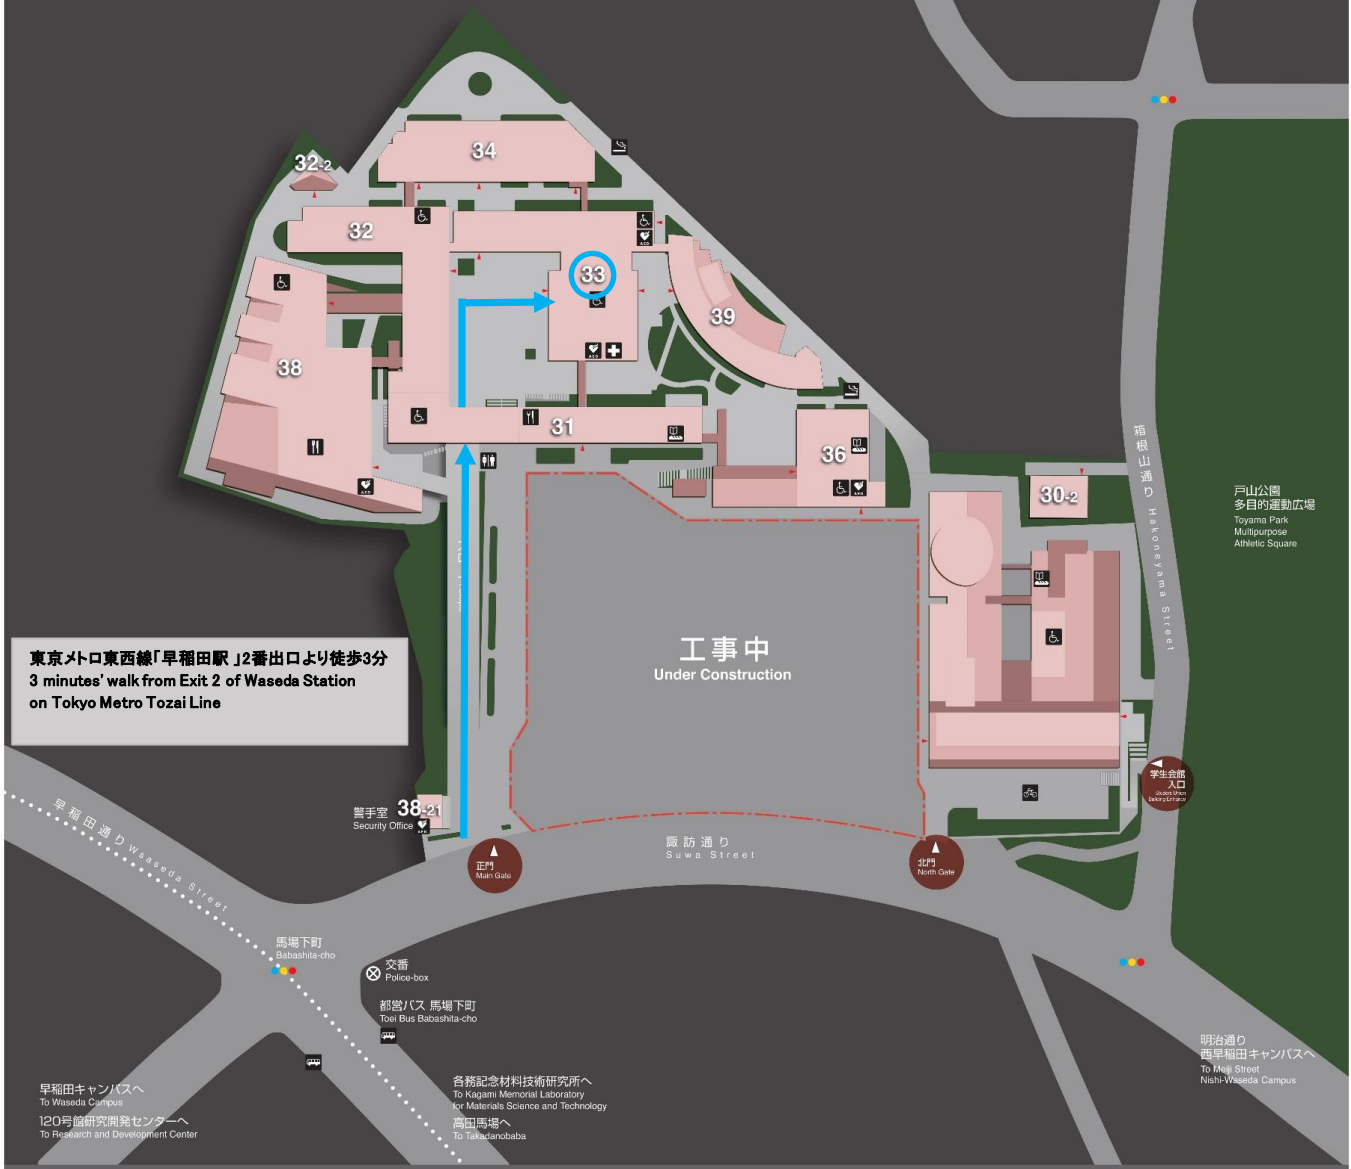

早稲田大学 戸山キャンパス構内案内図

WASEDA University Toyama Campus Map

河田町キャンパスへ
To Kawada-cho Campus

大久保通りへ
To Okubo Street

- 30** 学生会館
Student Union Building
- 学生生活課
Student Affairs Section
- 奨学課
Scholarships and Financial Assistance Section
- キャリアセンター
Career Center
- レジデンスセンター
Residence Life Center

- 33** グローバルエデュケーションセンター-戸山分室
Global Education Center Toyama Annex
- 競技スポーツセンター
Athletic Center
- 保健センター-戸山分室
Health Support Center Toyama Branch
- 34** 文学芸術院事務所
Administrative Office, Faculty of Letters, Arts and Sciences
- 36** 第2体育館
Gymnasium No.2

- 特に許可された者以外の入場を禁止します。
No Entry for Unauthorized Persons.
- 凶器・ヘルメットの持ち込みを禁止します。
Weapons/Helmets Strictly Prohibited.
- 自転車・オートバイでの進学は駐輪場不足のため自車してください。
Owing to the lack of parking space, please refrain from commuting to the University via bicycle/motorcycle.

救護所 First Aid	お手洗 Toilets
多目的トイレ Multi-Purpose Toilet	放送局 Control Room
石碑 / 記念 Stone	レストラン Restaurant
喫煙所 Smoking Area	駐輪場 Bicycle Parking
バスのりば Bus Stop	